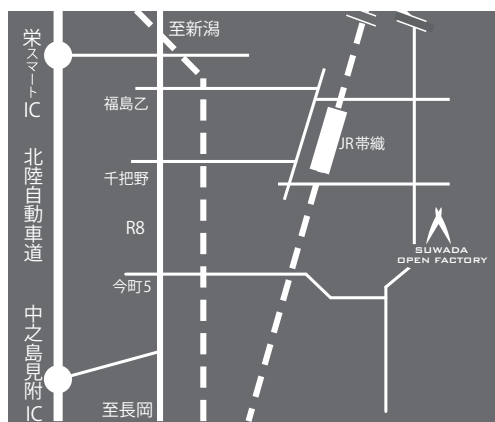

MAP

INFORMATION

お問い合わせ先

SUWADA
OPEN FACTORY

〒959-1114 新潟県三条市高安寺1332
TEL: 0256-45-6111 FAX: 0256-45-4528

イベント詳細はこちらをご覧ください↓

SUWADA

検索

www.suwada.co.jp